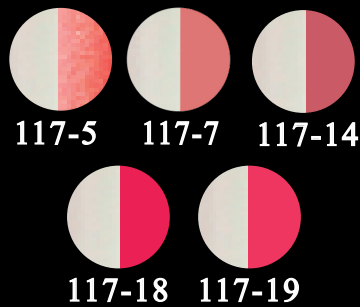

450-1

450-2

Polvo compacto

420-1

420-2

420-03

420-05

Rubor Arabesque

476-2

476-3

être belle
COSMETICS

● **Rubor Sueño**

402-1

402-2

402-3

● **Polvo Bronceante
Shiny N°1**

Lápiz Delineador P/ Labios Waterproof

131-2

131-3

Lip Pencil Crayon

108-4

108-5

108-6

108-08

Lip Liner Duo Pen

Lip Finish

être belle
COSMETICS

**Set de Brochas
5 Piezas
482-5**

**Brocha Abanico
486-00**

**Brocha P/ Sombra
(490-1)**